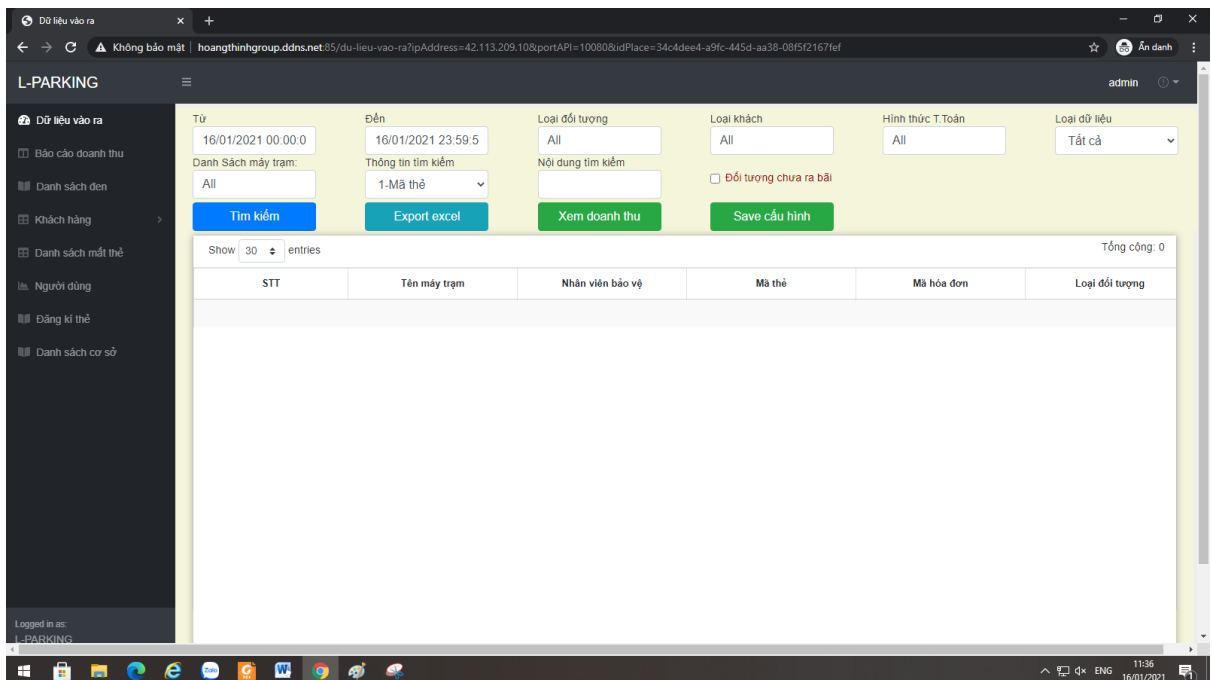

CHƯƠNG III : HƯỚNG DẪN SỬ DỤNG PHẦN MỀM HTG PARKING QUẢN LÝ PHẦN MỀM TRÊN WEB

1. Cách đăng nhập web.

Khi mở trình duyệt web, điền địa chỉ tên miền có dạng: “ ****.ddns.net ”, hoặc *địa chỉ IP tĩnh* do nhà mạng cung cấp, sau đó điền mật khẩu đăng nhập.

Hình 1: Giao diện đăng nhập web.

Sau khi đăng nhập, chọn cơ sở quản lý trong mục [danh sách cơ sở](#):

Sau đó chọn cơ sở LPARKING

DANH SÁCH CƠ SỞ LPARKING. 10

STT	TÊN CƠ SỞ	ĐỊA CHỈ	ĐỊA CHỈ IP	LOẠI	PORTAPI
1	HTG	Số 6 Đặng Xuân Bàng	42.113.209.10	LParking	10080

Hiển thị từ 1 đến 0/0

© Copyrighted. Design by Hoàng Thịnh Group

2. Cơ sở dữ liệu.

Sau khi click vào *Cơ sở dữ liệu* cần quản lý sẽ ra giao diện:

Hình 2: Giao diện quản lý

- *Diễn giải nội dung bộ lọc Dữ liệu vào ra:*
 - ◆ **Từ:** 01/01/2021 00:00:00 là thời gian bắt đầu tìm kiếm.
 - ◆ **Đến:** 01/01/2021 23:59:59 là thời gian kết thúc tìm kiếm.