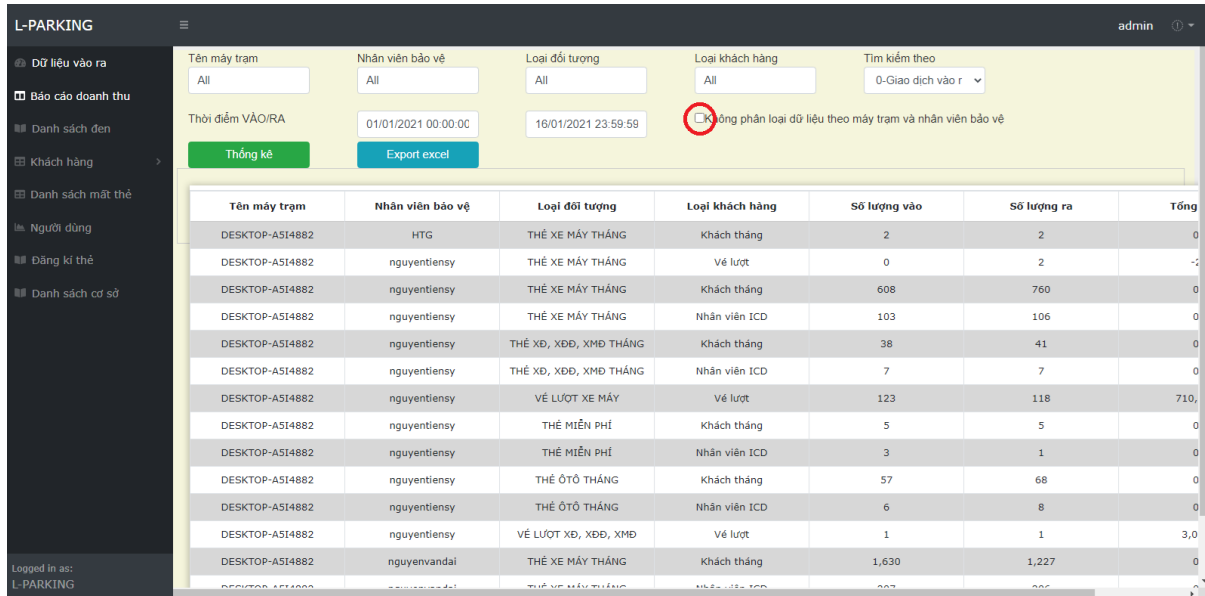

- ◆ **Danh sách máy trạm:** bao gồm các máy trạm được kết nối trong hệ thống.

- ◆ **Thông tin tìm kiếm:** tìm theo Mã thẻ, Mã khách hàng, Họ tên, Số điện thoại, Biển số xe, Công ty, Tổng thời lượng...
- ◆ **Nội dung tìm kiếm:** là nội dung tìm theo Thông tin tìm kiếm.

Tổng cộng: 1,040,000

Showing 1 to 104 of 104 entries

Số lượt giao dịch thành công:

Showing 1 to 104 of 104 entries

Tổng doanh thu:

Tổng cộng: 1,040,000

2. Báo cáo doanh thu.

Sau khi click *Báo cáo doanh thu* sẽ ra giao diện:

Hình 3: Giao diện Báo cáo doanh thu

Tên máy trạm	Nhân viên bảo vệ	Loại đối tượng	Loại khách hàng	Số lượng vào	Số lượng ra	Tổng
All	All	All	All			
✓ Tất cả	✓ All	✓ All	✓ All			
✓ DESKTOP-VOT1D4M	✓ admin	✓ None	✓ Vé lượt			
✓ DESKTOP-LQDSQND	✓ admin1	✓ XE MÁY BQL THÁNG	✓ Vãng lai			
✓ DESKTOP-P4JJA57	✓ HTG	✓ XE MÁY CÁN HỘ THÁNG	✓ Khách hàng			
✓ DESKTOP-LUOM58PM	✓ ketoan	✓ XE MÁY CBNV THÁNG	✓ Nhân viên			
	✓ ketoan1	✓ XE MÁY TTTM THÁNG	Khách tháng	1	1	0
	✓ ketoan2	✓ XE MÁY TTTM THÁNG	Khách tháng	0	1	0
	✓ v21	✓ XE MÁY TTTM THÁNG	Khách tháng	5	1	0
	✓ v4	✓ XE ĐÁP ĐÁP XE MÁY LƯỢT	Vé lượt	2	0	0
v21		XE MÁY TTTM THÁNG	Khách vãng lai	2	0	0
v22		XE MÁY TTTM THÁNG	Khách tháng	816	26	0
v22		XE ĐÁP ĐÁP ĐIỂN CÁN HỘ KHÔNG SẮC	Khách tháng	247	6	0
v22		XE MÁY CÁN HỘ THÁNG	Khách tháng	5,168	223	0
v22		Ô TÔ CBNV THÁNG	Khách tháng	1	0	0
v22		XE MÁY LƯỢT	Vé lượt	1,394	70	437
v22		XE MÁY CBNV THÁNG	Khách tháng	21	2	0
v22		XE ĐÁP ĐÁP ĐIỂN CÁN HỘ CÓ SẮC	Khách tháng	55	5	0

Hình 4: Trường tìm kiếm

◆ **Tên máy trạm:** xem riêng theo máy trạm.

Hình 5: Trường tìm kiếm

Không phân loại dữ liệu theo máy trạm và nhân viên bảo vệ

. Không tích

- Đối với hệ thống có nhiều máy tính kết nối và đồng bộ với nhau khi không Tích vào mục này sẽ không hiển thị đầy đủ và chi tiết dữ liệu xe