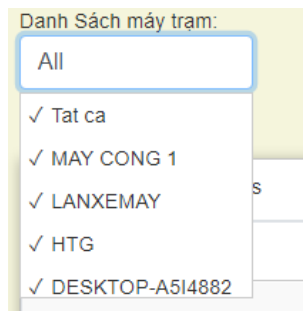

- **Thông tin tìm kiếm:** tìm theo Mã thẻ, Mã khách hàng, Họ tên, Số điện thoại, Biển số xe, Công ty, Tổng thời lượng...
- **Nội dung tìm kiếm:** là nội dung tìm theo Thông tin tìm kiếm.

- Sau khi chọn các trường tìm kiếm click **Tìm kiếm** sẽ ra kết quả:

STT	Tên máy trạm	Nhân viên bảo vệ	Mã thẻ	Mã hóa đơn	Loại đối tượng
1	DESKTOP-A5I4882/DESKTOP-A5I4882	nguyenvandai	4	0000000	VÉ LUOT XE MÁY
2	DESKTOP-A5I4882/DESKTOP-A5I4882	xuat	0054	0000000	VÉ LUOT XE MÁY
3	DESKTOP-A5I4882/DESKTOP-A5I4882	nguyenvandai	0028	0000000	VÉ LUOT XE MÁY
4	DESKTOP-A5I4882/DESKTOP-A5I4882	nguyenvandai	0036	0000000	VÉ LUOT XE MÁY
5	DESKTOP-A5I4882/DESKTOP-A5I4882	xuat	0056	0000000	VÉ LUOT XE MÁY
6	DESKTOP-A5I4882/DESKTOP-A5I4882	xuat	91	0000000	VÉ LUOT XE MÁY
7	DESKTOP-A5I4882/DESKTOP-A5I4882	nguyenvandai	0097	0000000	VÉ LUOT XE MÁY
8	DESKTOP-A5I4882/DESKTOP-A5I4882	nguyenvandai	13	0000000	VÉ LUOT XE MÁY

Tổng cộng: 1,040,000

Showing 1 to 104 of 104 entries