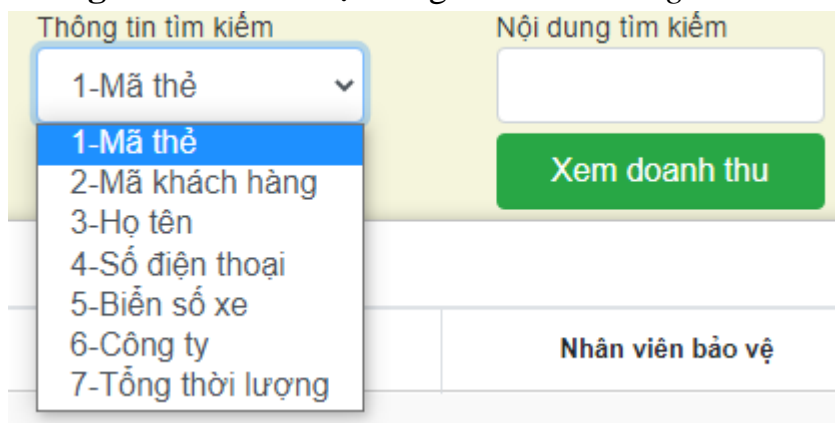

- **Thông tin tìm kiếm:** tìm theo Mã thẻ, Mã khách hàng, Họ tên, Số điện thoại, Biển số xe, Công ty, Tổng thời lượng...
- **Nội dung tìm kiếm:** là nội dung tìm theo Thông tin tìm kiếm.