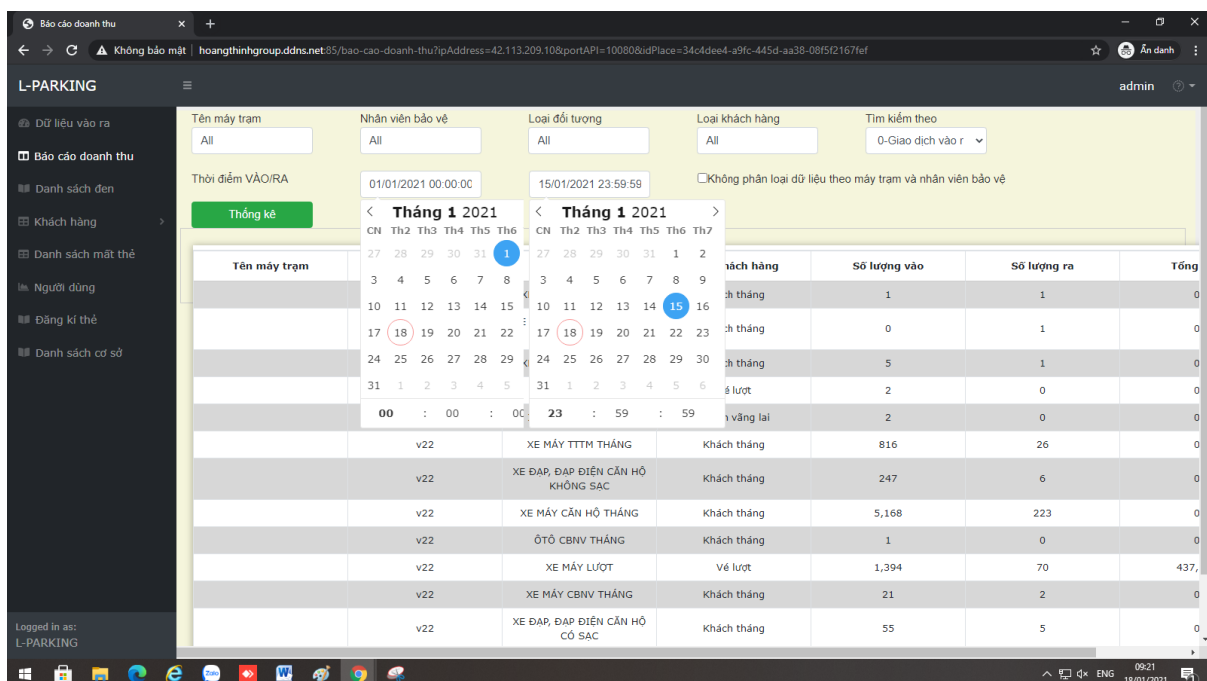

Hình 4: Trường tìm kiếm

◆ **Tên máy trạm:** xem riêng theo máy trạm.

Hình 5: Trường tìm kiếm

Không phân loại dữ liệu theo máy trạm và nhân viên bảo vệ

. Không tích

- Đối với hệ thống có nhiều máy tính kết nối và đồng bộ với nhau khi không Tích vào mục này sẽ không hiển thị đầy đủ và chi tiết dữ liệu xe

Không phân loại dữ liệu theo máy trạm và nhân viên bảo vệ

. Có tích

- Nếu tích sẽ hiển thị đầy đủ dữ liệu thông tin và tất cả dữ liệu của các máy với nhau.

◆ **Nhân viên bảo vệ:** xem theo ca của riêng nhân viên.

◆ **Loại đối tượng:** xem theo loại đối tượng được cài trong hệ thống.

- ◆ **Loại khách hàng:** xem loại khách hàng là *vé lượt, vãng lai, khách tháng hoặc nhân viên*.
- ◆ **Tìm kiếm theo:** *Giao dịch vào ra, giao dịch vào hoặc giao dịch ra*.

Hình 6: Tìm kiếm theo mốc thời gian

- ◆ **Tìm theo mốc thời gian:** xem theo thời gian bắt đầu và thời gian kết thúc.

3. Danh sách đen:

Là những trường hợp gian lận bám cứng chế bằng điều khiển tay (đã được cài đặt, liên kết phần mềm).