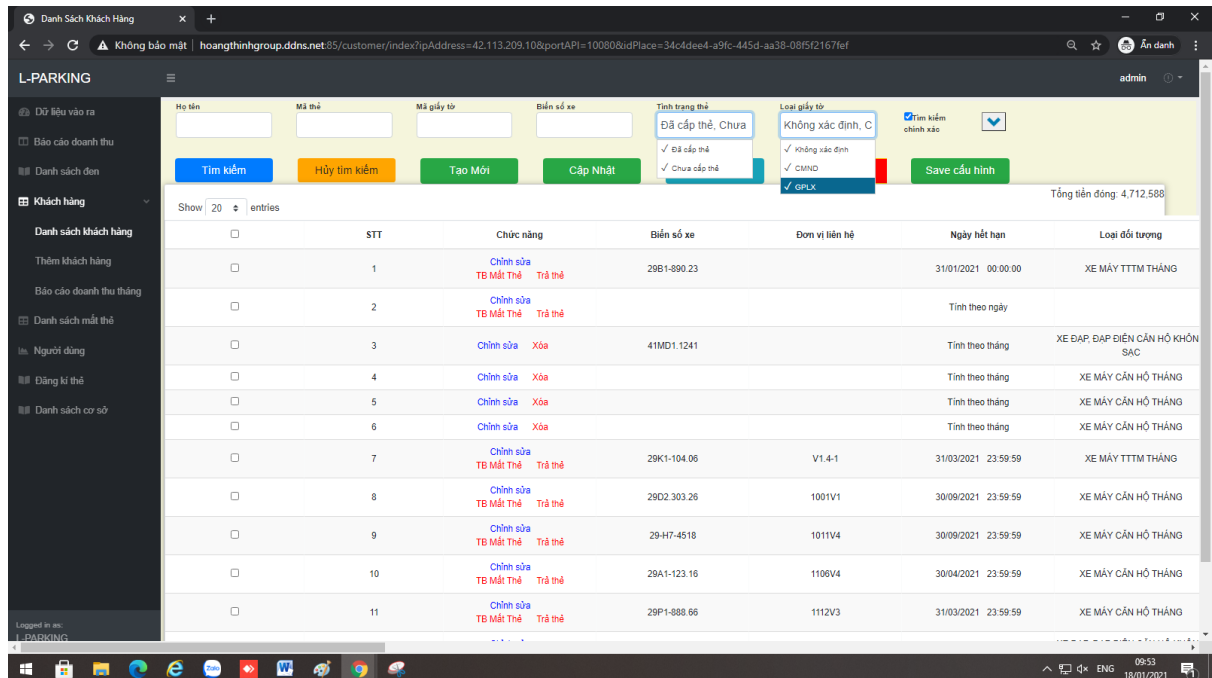

- ◆ **Loại đối tượng:** bao gồm các loại đối tượng được tạo trên phần mềm: Ô TÔ, XE MÁY, XE ĐẠP...
- ◆ **Loại khách hàng:** Vãng lai, Khách hàng, Nhân viên, hoặc all.
- ◆ **Hình thức thanh toán:** Không tính tiền, tính theo ngày, tính theo tháng hoặc all.
- ◆ **Loại dữ liệu:** Dữ liệu xe, Dữ liệu khách hàng hoặc all.

◆ **Loại đối tượng:** xem theo loại đối tượng được cài trong hệ thống.

- ◆ **Loại khách hàng:** xem loại khách hàng là *vé lượt, vãng lai, khách tháng hoặc nhân viên*.
- ◆ **Tìm kiếm theo:** *Giao dịch vào ra, giao dịch vào hoặc giao dịch ra*.

Hình 6: Tìm kiếm theo mốc thời gian

- ◆ **Tìm theo mốc thời gian:** xem theo thời gian bắt đầu và thời gian kết thúc.

3. Danh sách đen:

Là những trường hợp gian lận bám cứng chế bằng điều khiển tay (đã được cài đặt, liên kết phần mềm).

4. Khách hàng:

◆ **Khách hàng:**

- *Tìm kiếm:* tìm khách hàng theo các trường tìm kiếm.
- *Tạo mới:* đăng kí thông tin của khách hàng mới cần cấp thẻ

- Sau khi điền đầy đủ thông tin cần thiết chọn *Lưu Thông Tin Khách Hàng*.
- Cập nhật: Giao diện này dùng để gia hạn cho khách hàng, có thể chọn một hoặc một nhóm khách hàng để gia hạn cùng một lúc.